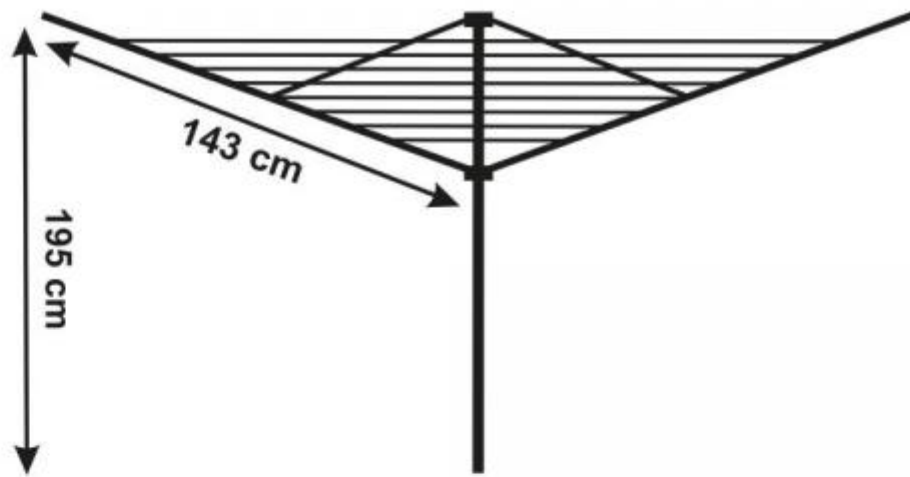

## DuraHome Zahradní sušák 450M, 852

**1 999 Kč**

1 652,07 Kč bez DPH

Zahradní sušák:

- hliníková konstrukce odolná proti povětrnostním vlivům,
- jednoduchý skládací systém,
- 4 ramena,
- délka ramen 143 cm,
- tloušťka prutů 40 mm,
- plastové krytky proti vniknutí vlhkosti,
- 50 m sušící plochy,
- plastem potažené šnůry pro dlouhou životnost,
- v balení základna pro upevnění do země,
- váha sušáku 5 kg.

Rozměry (šxvxd):

- složený: 13x190x13 cm,
- rozložený: 200x195x200 cm,
- v obalu: 12x200x12 cm.