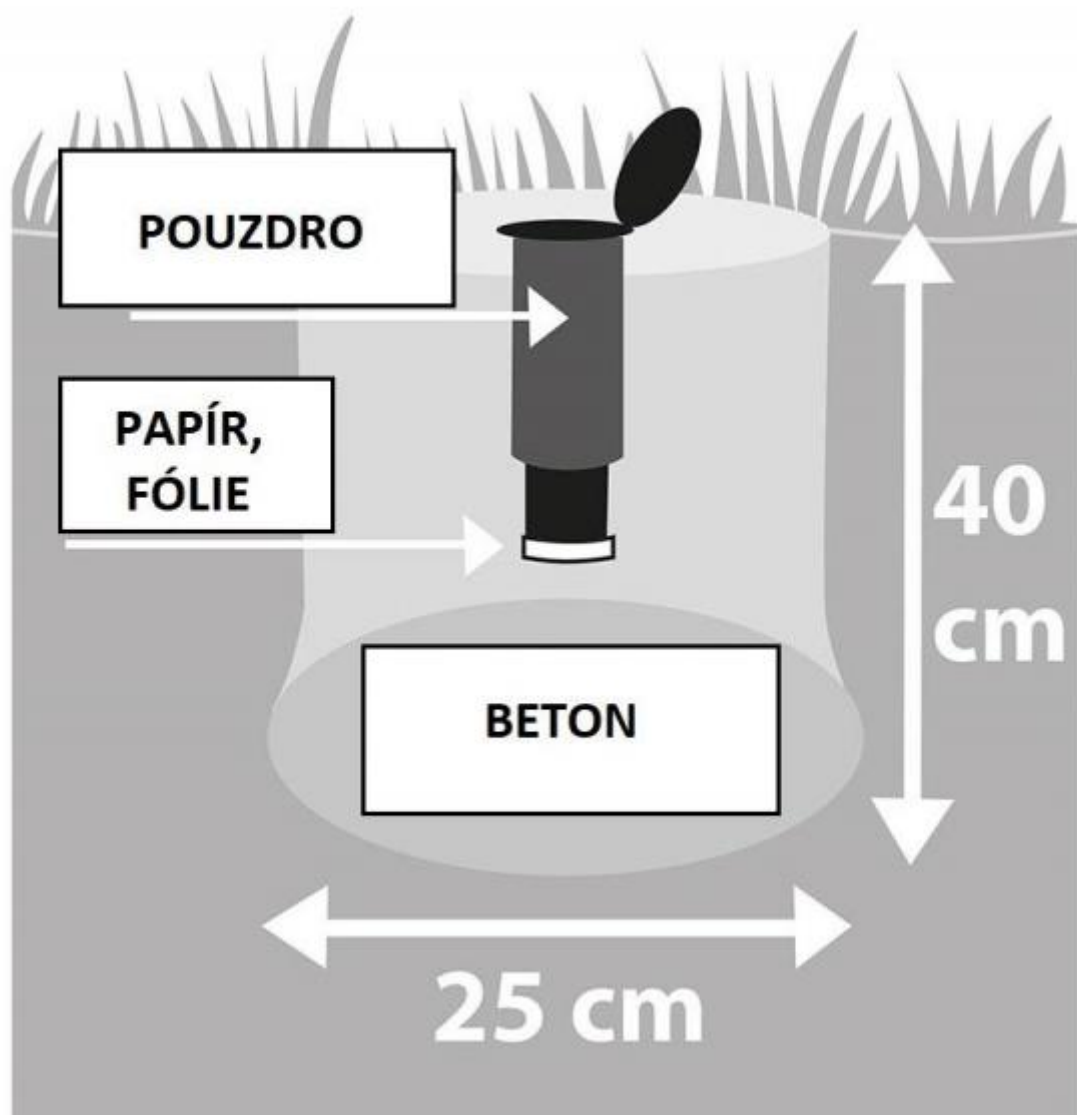

## DuraHome Zahradní sušák 450M, 852

**1 999 Kč**

1 652,07 Kč bez DPH

Zahradní sušák:

- hliníková konstrukce odolná proti povětrnostním vlivům,
- jednoduchý skládací systém,
- 4 ramena,
- délka ramen 143 cm,
- tloušťka prutů 40 mm,
- plastové krytky proti vniknutí vlhkosti,
- 50 m sušící plochy,
- plastem potažené šnůry pro dlouhou životnost,
- v balení základna pro upevnění do země,
- váha sušáku 5 kg.

Rozměry (šxvxd):

- složený: 13x190x13 cm,
- rozložený: 200x195x200 cm,
- v obalu: 12x200x12 cm.