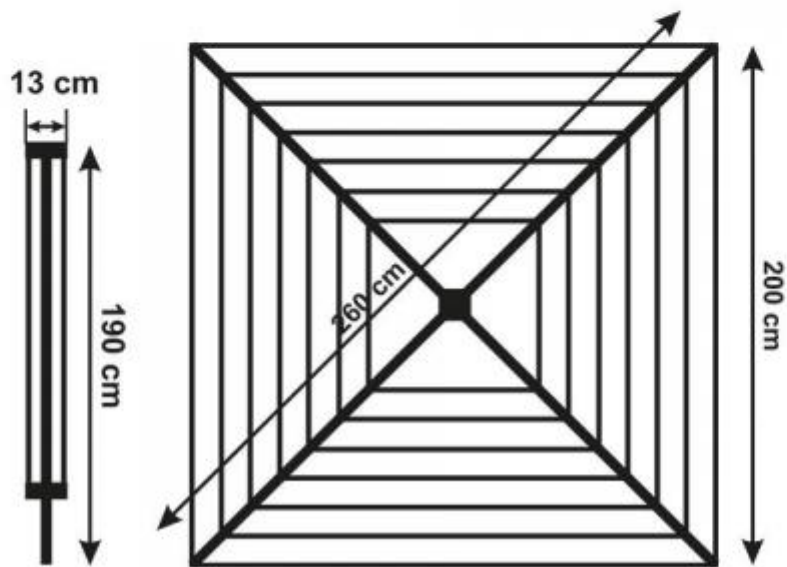

## DuraHome Zahradní sušák 450M, 852

**1 999 Kč**

1 652,07 Kč bez DPH

Zahradní sušák:

- hliníková konstrukce odolná proti povětrnostním vlivům,
- jednoduchý skládací systém,
- 4 ramena,
- délka ramen 143 cm,
- tloušťka prutů 40 mm,
- plastové krytky proti vniknutí vlhkosti,
- 50 m sušící plochy,
- plastem potažené šnůry pro dlouhou životnost,
- v balení základna pro upevnění do země,
- váha sušáku 5 kg.

Rozměry (šxvxd):

- složený: 13x190x13 cm,
- rozložený: 200x195x200 cm,
- v obalu: 12x200x12 cm.