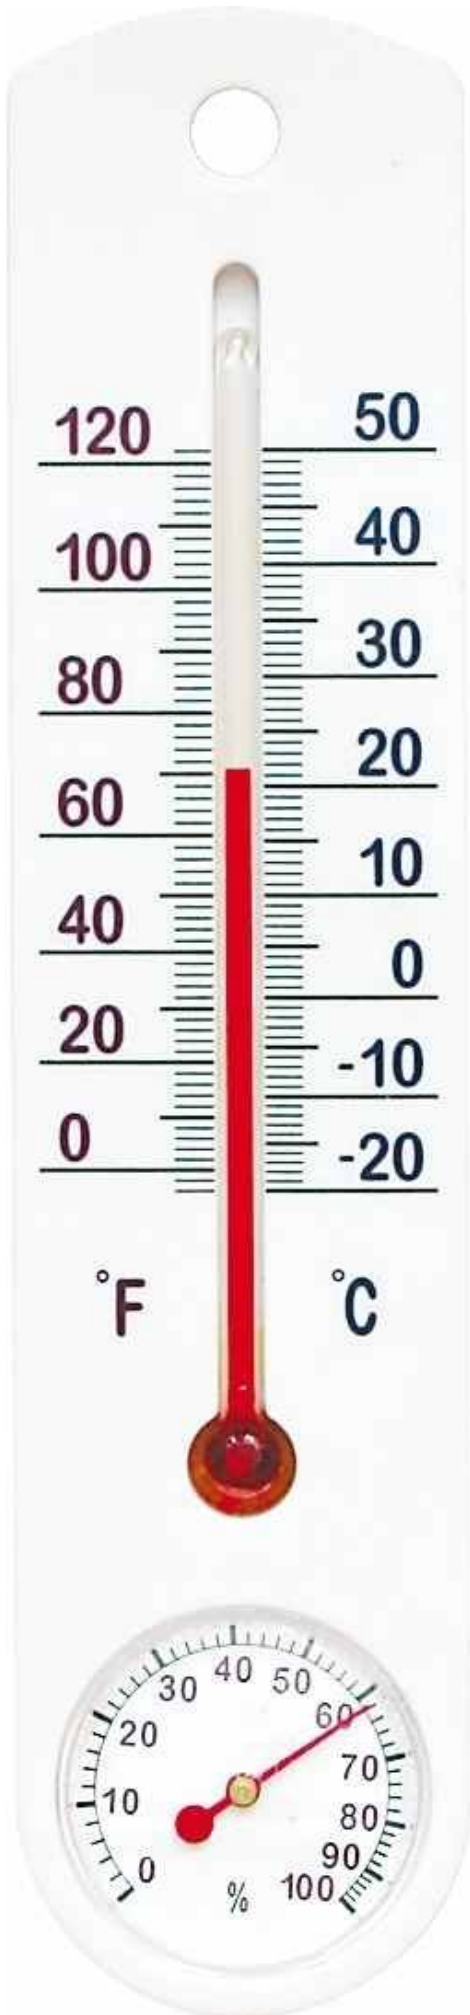

durahome.cz - [https://durahome.cz/teplomery\\_tplomery\\_vnitri\\_a\\_venkovni/teplomer\\_vlhkomer\\_20\\_az\\_50](https://durahome.cz/teplomery_tplomery_vnitri_a_venkovni/teplomer_vlhkomer_20_az_50)

## **Bioterm Teploměr - vlhkoměr -20° až +50°**

**Popis:**  
Vyrobeno z plastu. Vyznačuje se velmi jasným měřítkem na bílém pozadí. Teplota může být odečtena ve stupních Celsia (pravá stupnice) a Fahrenheita (levá stupnice). Ve spodní části zařízení je vlhkoměr pro stanovení vlhkosti v okolním prostředí.

Rozsah teplot od -20 ° C do + 50 ° C  
Tolerance do +/- 1 ° C

**Použití:**  
V horní části teploměru je otvor pro připevnění. Teploměr se používá hlavně ke čtení teploty a vlhkosti uvnitř.

## Parametry

<b>Výška</b>	25.00 mm;cm;dm;m
<b>Šířka</b>	1.30 mm;cm;dm;m
<b>Délka</b>	5.50 mm;cm;dm;m