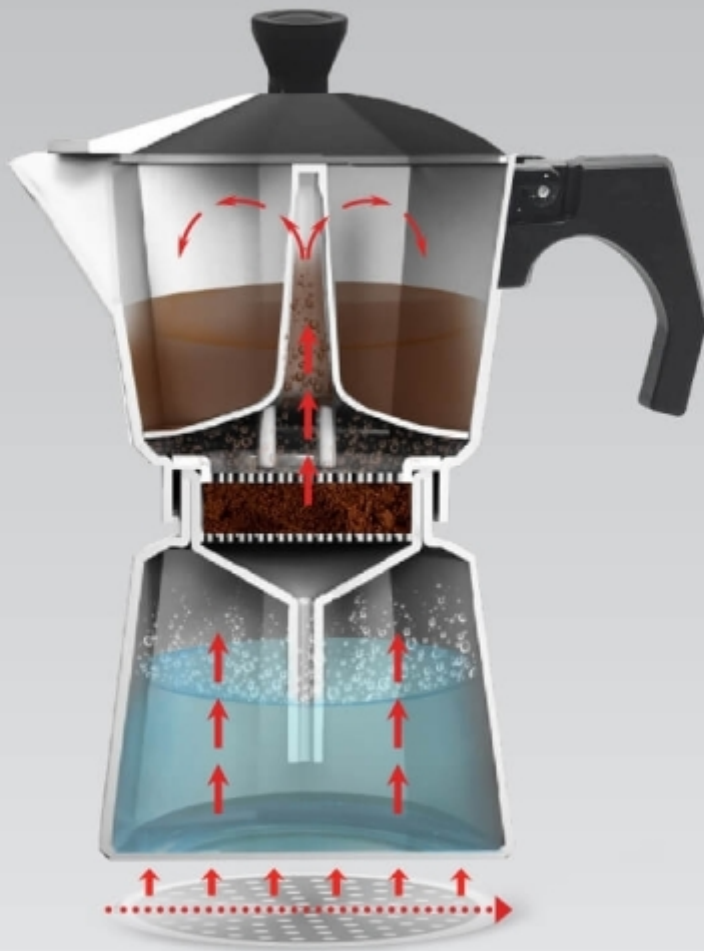

## DuraHome Kávovar espresso, 150 ml, MR-1667-3 černá

**450 Kč**

371,90 Kč bez DPH

Tento kompaktní kávovar je ideální volbou pro přípravu 3 šálků kávy najednou. Díky indukčnímu dnu je kompatibilní s moderními indukčními sporáky, ale zároveň jej můžete použít i na plynových nebo elektrických sporácích. Kávovar je vybaven hliníkovou konvičkou s mramorovým povlakem, která zajišťuje dlouhou životnost a snadnou údržbu.

Vlastnosti:

- Objem: 150 ml
- Příprava: 3 šálky kávy
- Materiál: Hliník s mramorovým povlakem
- Indukční dno
- Možnost mytí v myčce
- Vhodná na všechny druhy sporáků včetně indukce