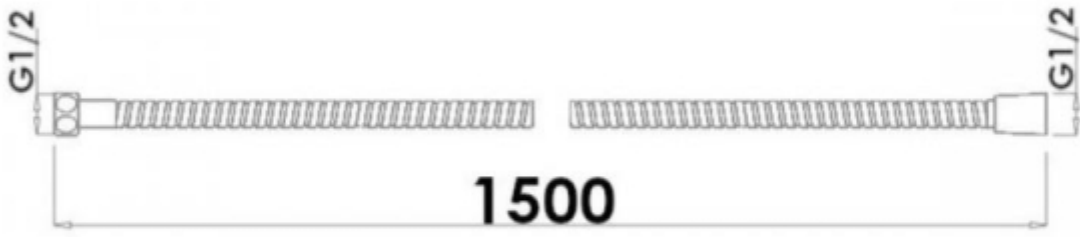

## **DuraHome Hadice sprchová, Rakiura 59144, černá, Anti-twist 1,5 m**

**190 Kč**

157,02 Kč bez DPH

Moderní sprchová hadice v černém matném provedení s ochranou proti kroucení. Sprchová hadice Rakiura 59144 o délce 150 cm je univerzálním a praktickým doplňkem pro sprchové hlavice i vanové baterie. Kombinuje elegantní vzhled, vysokou odolnost a komfort při každodenním používání.

Kvalitní konstrukce z ABS plastu zajišťuje vysokou mechanickou i tepelnou odolnost. Hadice bez problémů zvládá vysoký tlak vody i běžné teplotní zatížení v koupelně. Univerzální připojení G 1/2" umožňuje snadnou instalaci ke většině standardních sprchových hlavice a baterií dostupných na trhu.

Technická specifikace:

- název: Sprchová hadice Rakiura 59144
- materiál: ABS plast

- barva: černá matná
- délka: 150 cm
- tlaková odolnost: 12-18 bar
- pevnost v tahu: 500 N
- teplotní odolnost: 50-80 °C
- připojení: univerzální G 1/2" x 1/2"

Obsah balení:

- sprchová hadice 150 cm - černá matná, hladká, se systémem Anti-Twist
- sada těsnění pro bezpečné a těsné připojení

Sprchová hadice Rakiura 59144 je ideální volbou pro každého, kdo hledá spolehlivé, odolné a designově čisté řešení, které zajistí komfortní sprchování bez kroucení a zbytečné údržby.