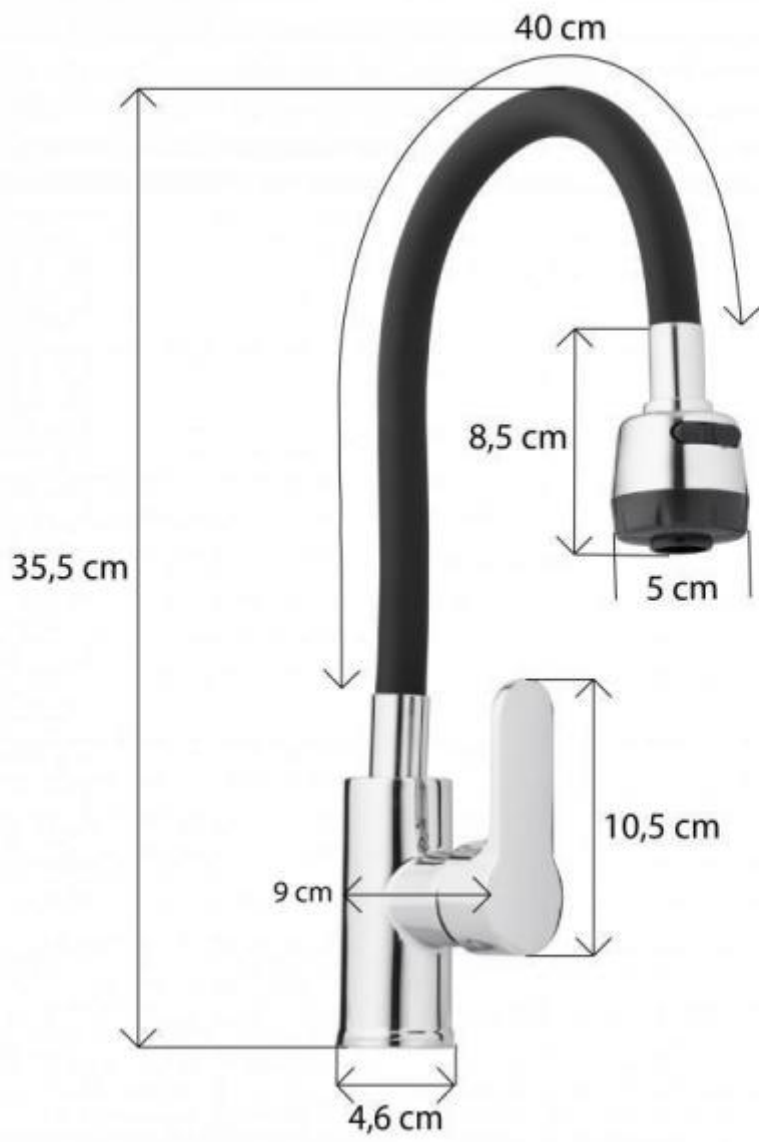

DuraHome Baterie umyvadlová, dřezová, KANHA 50561, stojánková, černá

999 Kč

825,62 Kč bez DPH

Dřezová baterie:

- mechanická, stojánková, jednopáková,
- dlouhá, pohyblivá, flexibilní, silikonová hubice, která má tvarovou paměť,
- dvouproudová tryska, která mění proud vody z klasického na rozptýlený,
- O2 perlátor - velká úspora vody,
- 3/8" připojení,
- montážní otvor: 35 mm,
- materiál: silikon, ABS plast, kov.